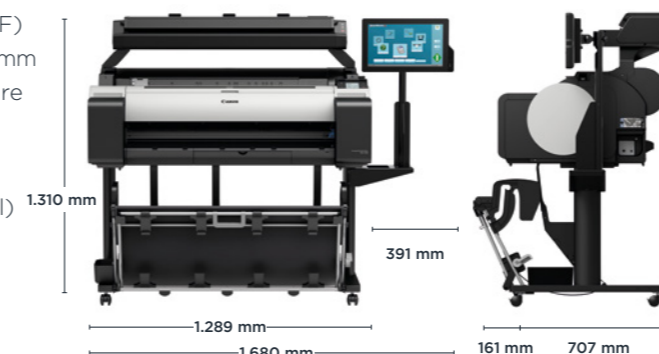

TM-305 + T36