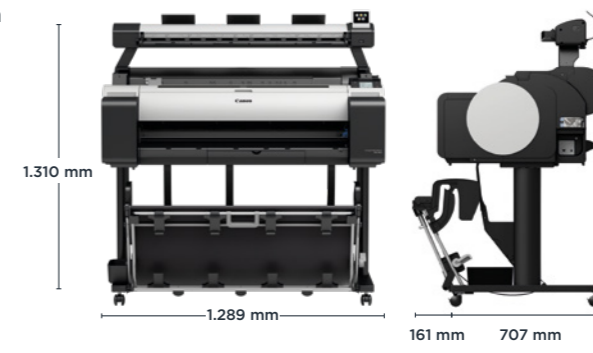

TM-300 + L36ei