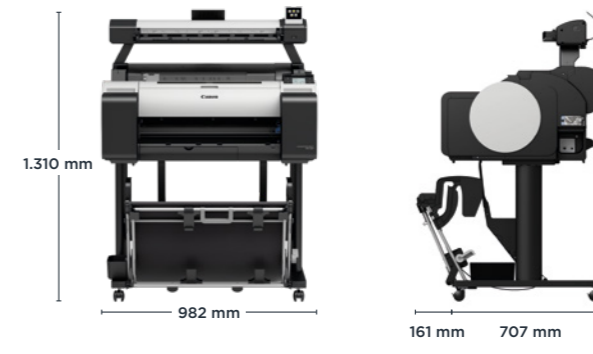

TM-200 + L24ei