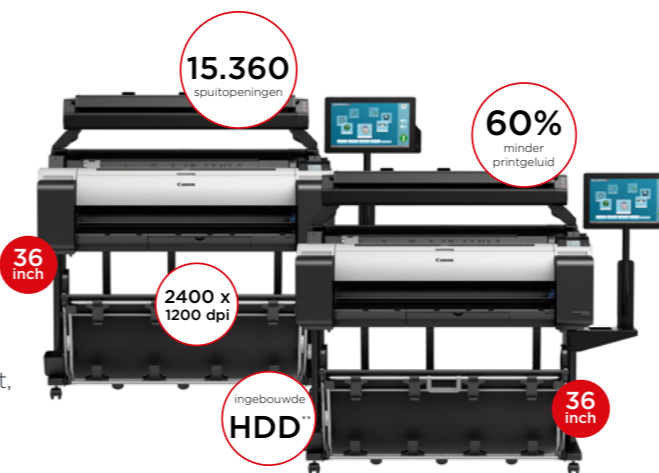

** Alleen TM-305 MFP T36.