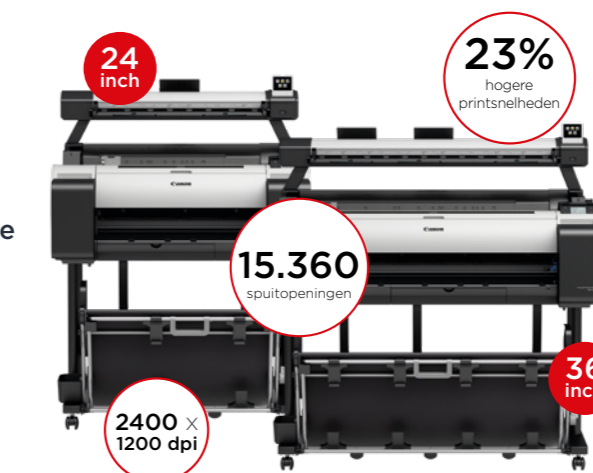

imagePROGRAF TM-200 MFP L24ei TM-300 MFP L36ei

36-inch en 24-inch grootformaat multifunctionele printers voor CAD-, GIS- en posterproductie